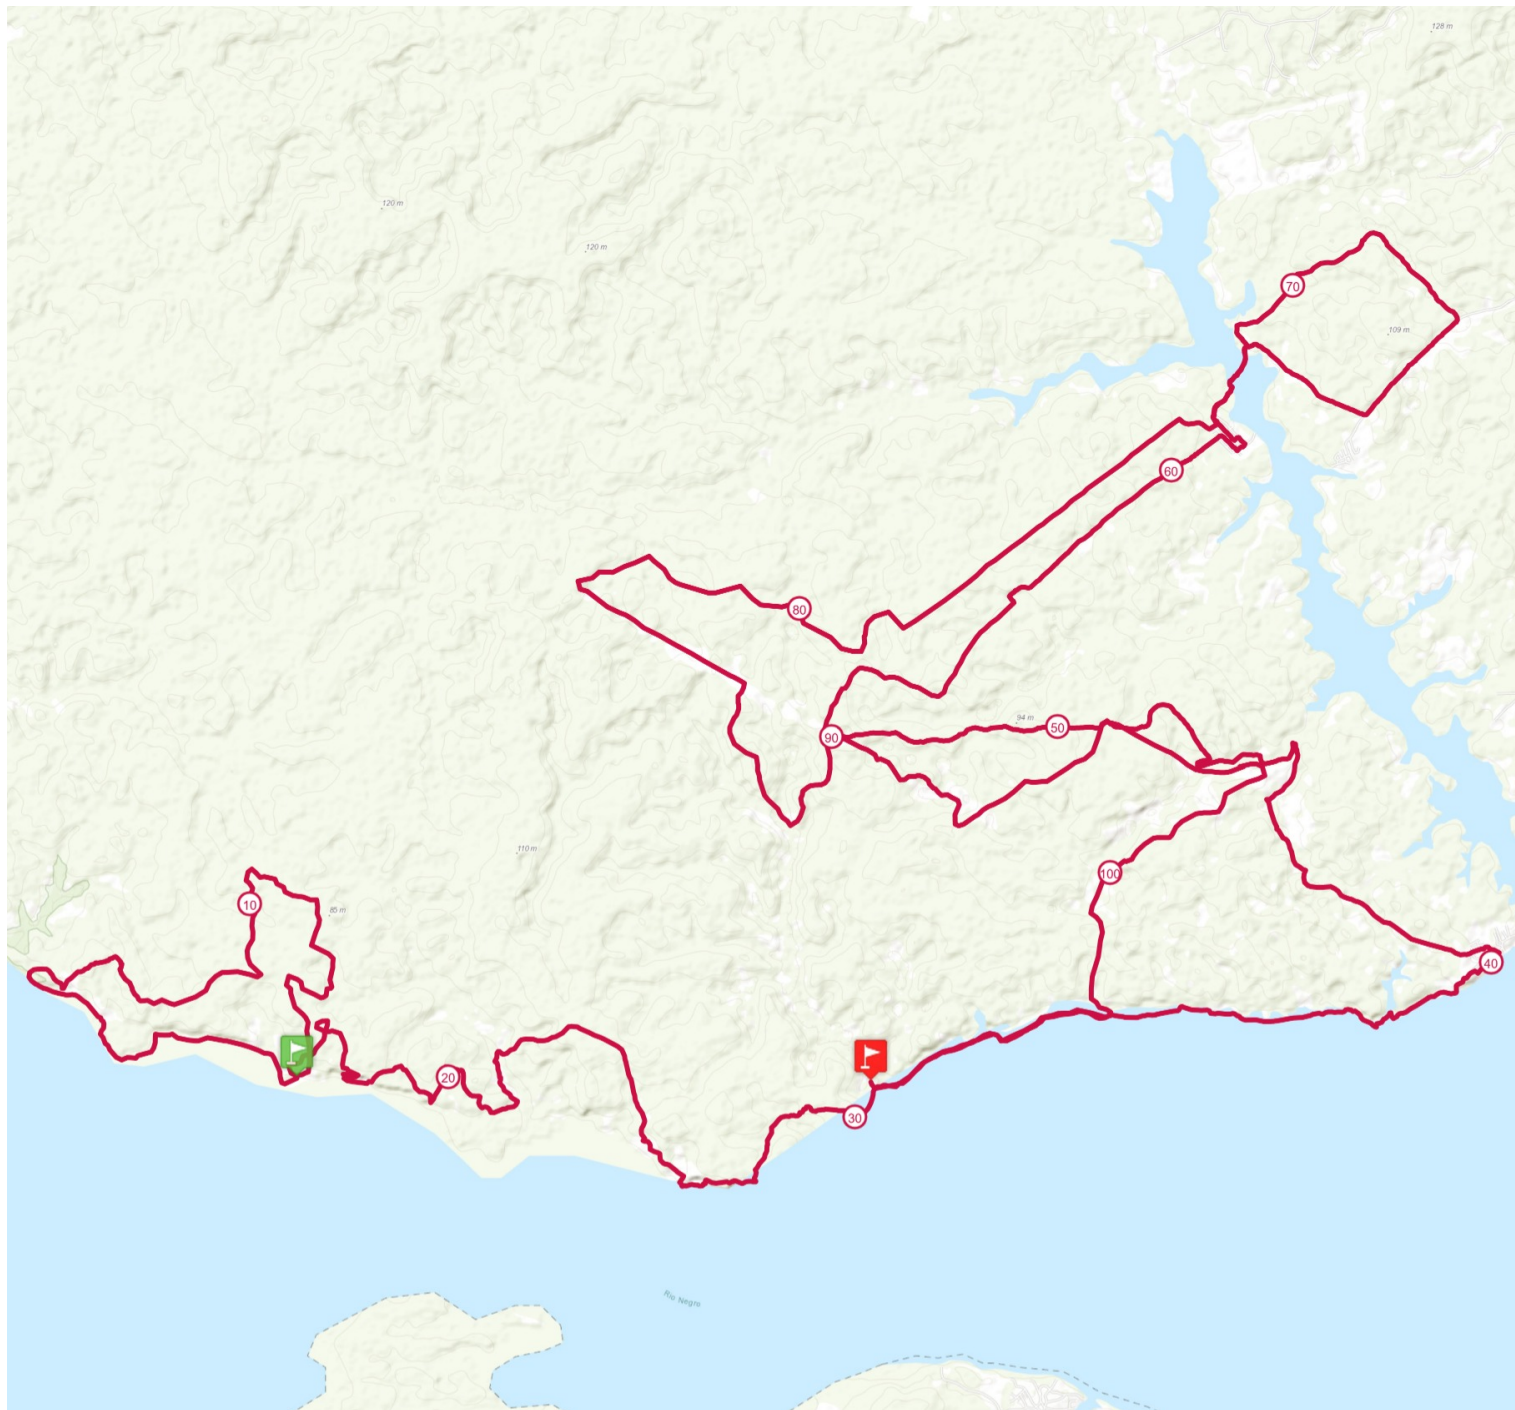

Retrouvez ce parcours sur votre mobile avec l'appli TrailConnect. Pour en savoir plus : <http://trailconnect.run>

<https://tracedetail.com>

 > 10%  > 20%  > 30%