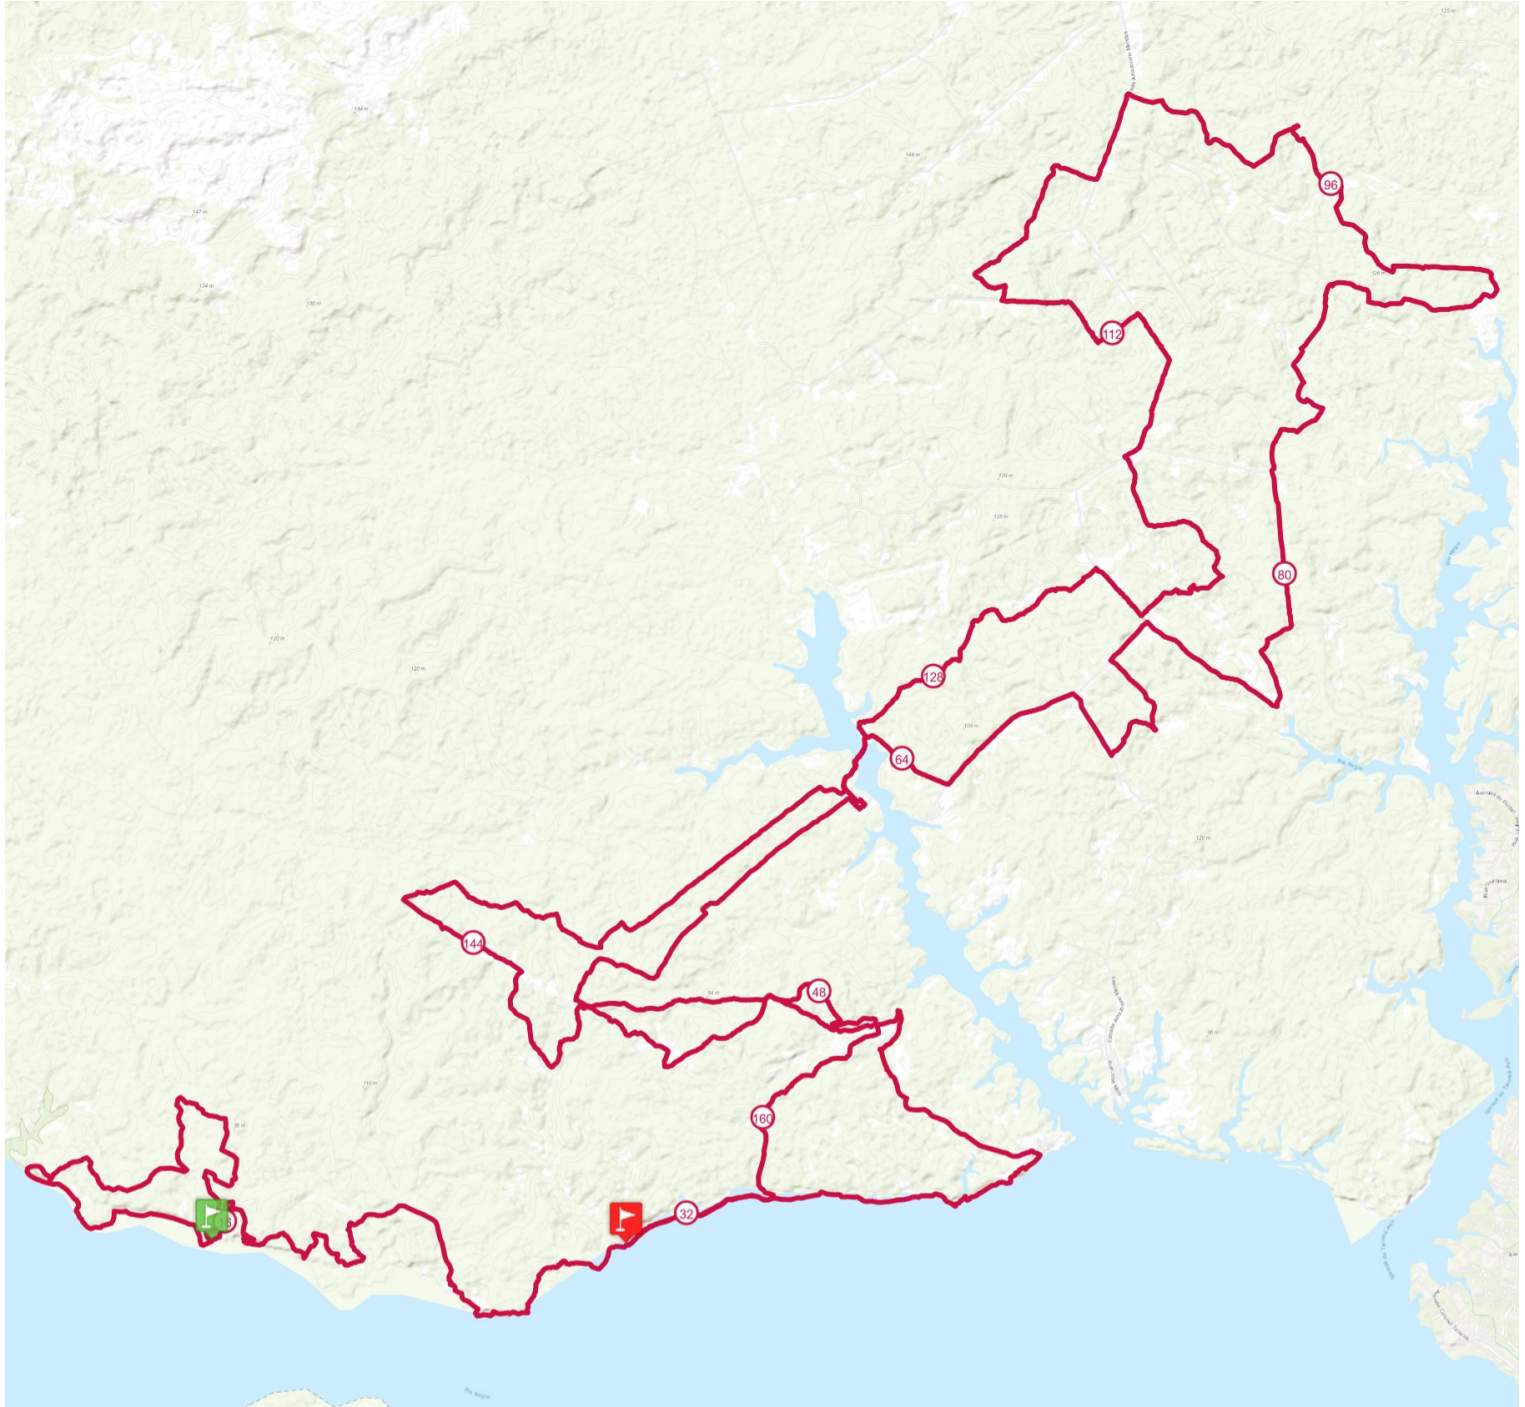

Retrouvez ce parcours sur votre mobile avec l'appli TrailConnect. Pour en savoir plus : <http://trailconnect.run>

<https://tracedetail.com>

 > 10%  > 20%  > 30%